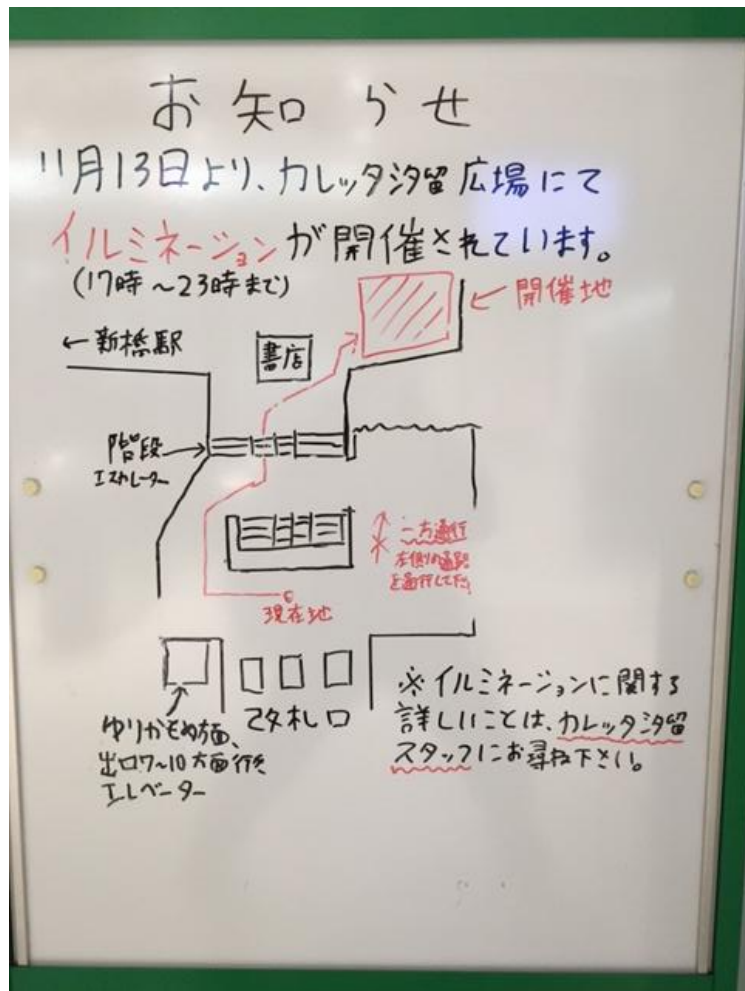

# 汐留タワーレコード MINIへの行き方 大江戸線編その1

1

2

2 芳林堂書店を過ぎて

1 汐留駅「ゆりかもめ汐留駅方面改札」  
を出て図のように左側通路を直進。

# 汐留タワーレコード MINIへの行き方 大江戸線編その2

3

3 新橋駅方面の看板があったら、左を向いて直進！

4

4 ちょっと歩けば、すぐ目の前！  
汐留 タワーレコード  
MINIに到着