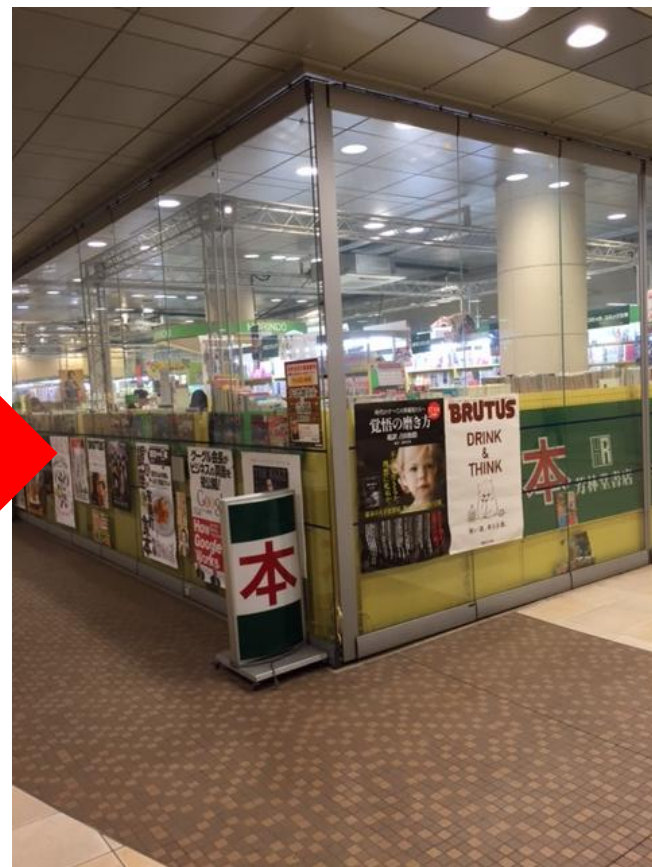

# 汐留タワーレコード MINIへの行き方 大江戸線編その1

1

2

2 芳林堂書店を過ぎて

1 汐留駅「ゆりかもめ汐留駅方面改札」  
を出て図のように左側通路を直進。